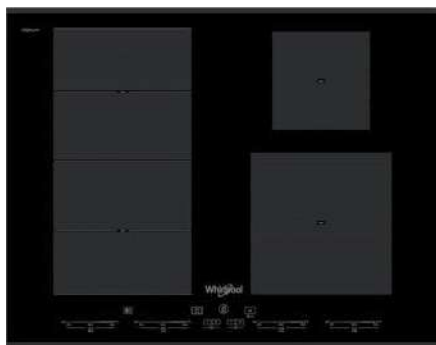

## SMC 774 F/BT/IXL

INDUZIONE W COLLECTION SMARTCOOK - NERO - 77 CM

NEW

- 4 zone di cottura ad induzione
- FlexiSide: zona di cottura laterale flessibile ed utilizzabile con un'unica temperatura o fino a 2 temperature differenti
- 18 livelli di potenza più Booster (max 3,7 kW)
- Easy display: 4 slider dedicati ad ogni zona di cottura
- Funzioni Autocooking SmartSet
- Regolatore di potenza: imposta la potenza massima di assorbimento a 2,5Kw/4 Kw/6Kw

- 6 funzioni di cottura pre-impostate: bollire, sobbollire, sciogliere, mantenere in caldo, moka, ChefControl
- ChefControl a 3 zone
- Timer fine cottura per ogni singola zona
- Sicurezza bambini
- Bisellatura frontale e posteriore
- Trattamento iXelium
- Installazione smart

## SMC 654 F/BT/IXL

INDUZIONE W COLLECTION SMARTCOOK - NERO - 65 CM

NEW

- 4 zone di cottura ad induzione
- FlexiSide: zona di cottura laterale flessibile ed utilizzabile con un'unica temperatura o fino a 2 temperature differenti
- 18 livelli di potenza più Booster (max 3,7 kW)
- Easy display: 4 slider dedicati ad ogni zona di cottura
- Funzioni Autocooking SmartSet
- Regolatore di potenza: imposta la potenza massima di assorbimento a 2,5Kw/4 Kw/6Kw