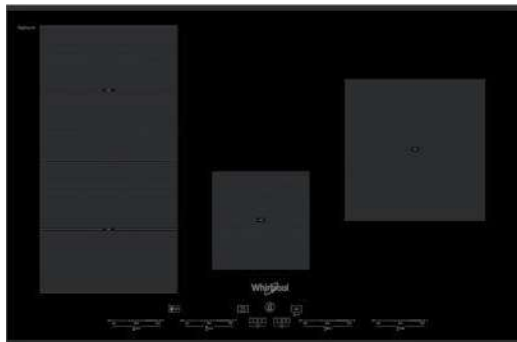

## SMO 654 OF/BT/IXL

INDUZIONE W COLLECTION SMARTCOOK - NERO - 65 CM

NEW

- 4 zone di cottura ad induzione
- FlexiMax: zona di cottura posteriore flessibile ed utilizzabile con un'unica temperatura o fino a 2 temperature differenti
- 18 livelli di potenza più Booster (max 7,4 kW su FlexiMax)
- Easy display: 4 slider dedicati ad ogni zona di cottura
- Funzioni 6° Senso SmartSense
- 5 funzioni di cottura pre-impostate: bollire, sobbollire, sciogliere, mantenere in caldo, moka
- 1 funzione automatica: grigliare

- Timer fine cottura per ogni singola zona
- Sicurezza bambini
- Sostituzione easy
- Bisellatura frontale e posteriore
- Trattamento iXelium
- Installazione smart

SMO 654 OF/BT/IXL € 1.400

## SMC 774 F/BT/IXL

INDUZIONE W COLLECTION SMARTCOOK - NERO - 77 CM

NEW

- 4 zone di cottura ad induzione
- FlexiSide: zona di cottura laterale flessibile ed utilizzabile con un'unica temperatura o fino a 2 temperature differenti
- 18 livelli di potenza più Booster (max 3,7 kW)
- Easy display: 4 slider dedicati ad ogni zona di cottura
- Funzioni Autocooking SmartSet
- Regolatore di potenza: imposta la potenza massima di assorbimento a 2,5Kw/4 Kw/6Kw