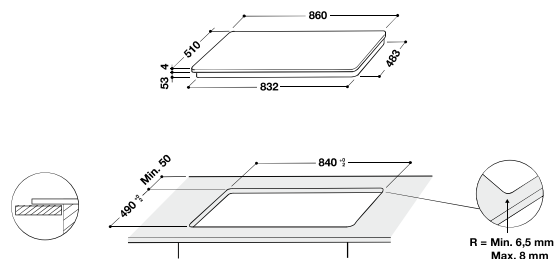

### SMP 9010 C/NE/IXL

INDUZIONE W COLLECTION SMARTCOOK - NERO GLAMOUR - 90 CM

NEW

- 6 zone di cottura ad induzione
- 6° SENSO ASSISTED COOKING: 63 combinazioni di cottura con guida step by step nella creazione delle ricette
- FlexiFull: zona di cottura completamente flessibile ed utilizzabile con un'unica temperatura o fino a 6 temperature differenti
- 18 livelli di potenza più Booster (max 8,0 kW)
- Assisted Text Display: doppio display touch control con testo interattivo
- Funzioni 6° Senso SmartSense
- Regolatore di potenza: imposta la potenza massima di assorbimento a 2,5Kw/4 Kw/6Kw
- ChefControl a 4 zone
- Timer fine cottura per ogni singola zona
- Sicurezza bambini
- Profilo neutro
- Trattamento iXelium
- Installazione smart