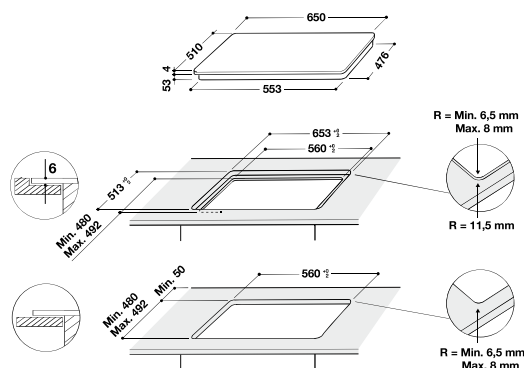

- 4 zone di cottura ad induzione
- FlexiMax: zona di cottura posteriore flessibile ed utilizzabile con un'unica temperatura o fino a 2 temperature differenti
- 18 livelli di potenza più Booster (max 7,4 kW su FlexiMax)
- Easy display: 4 slider dedicati ad ogni zona di cottura
- Funzioni 6° Senso SmartSense
- 5 funzioni di cottura pre-impostate: bollire, sobbollire, sciogliere, mantenere in caldo, moka
- 1 funzione automatica: grigliare

- Timer fine cottura per ogni singola zona
- Sicurezza bambini
- Sostituzione easy
- Bisellatura frontale e posteriore
- Trattamento iXelium
- Installazione smart