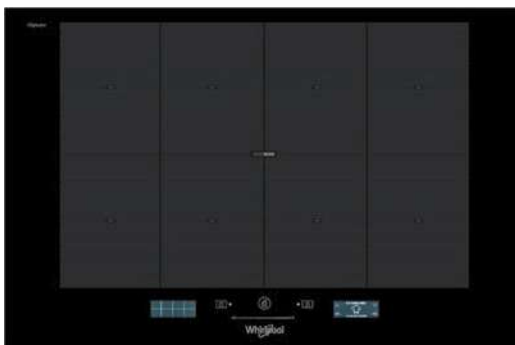

### SMP 9010 C/NE/IXL

INDUZIONE W COLLECTION SMARTCOOK - NERO GLAMOUR - 90 CM

NEW

- 6 zone di cottura ad induzione
- 6° SENSO ASSISTED COOKING: 63 combinazioni di cottura con guida step by step nella creazione delle ricette
- FlexiFull: zona di cottura completamente flessibile ed utilizzabile con un'unica temperatura o fino a 6 temperature differenti
- 18 livelli di potenza più Booster (max 8,0 kW)
- Assisted Text Display: doppio display touch control con testo interattivo
- Funzioni 6° Senso SmartSense
- Regolatore di potenza: imposta la potenza massima di assorbimento a 2,5Kw/4 Kw/6Kw
- ChefControl a 4 zone
- Timer fine cottura per ogni singola zona
- Sicurezza bambini
- Profilo neutro
- Trattamento iXelium
- Installazione smart

### SMP 778 C/NE/IXL

INDUZIONE W COLLECTION SMARTCOOK - NERO GLAMOUR - 77 CM

NEW

- 8 zone di cottura ad induzione
- 6° SENSO ASSISTED COOKING: 63 combinazioni di cottura con guida step by step nella creazione delle ricette
- FlexiFull: zona di cottura completamente flessibile ed utilizzabile con un'unica temperatura o fino a 8 temperature differenti
- 18 livelli di potenza più Booster (max 8,0 kW)
- Assisted Text Display: doppio display touch control con testo interattivo
- Funzioni 6° Senso SmartSense
- Regolatore di potenza: imposta la potenza massima di assorbimento a 2,5Kw/4 Kw/6Kw
- ChefControl a 4 zone
- Timer fine cottura per ogni singola zona
- Sicurezza bambini
- Profilo neutro
- Trattamento iXelium
- Installazione smart