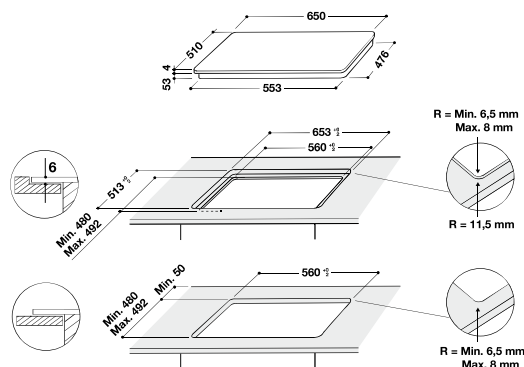

- 8 zone di cottura ad induzione
- 6° SENSO ASSISTED COOKING: 63 combinazioni di cottura con guida step by step nella creazione delle ricette
- FlexiFull: zona di cottura completamente flessibile ed utilizzabile con un'unica temperatura o fino a 8 temperature differenti
- 18 livelli di potenza più Booster (max 8,0 kW)
- Assisted Text Display: doppio display touch control con testo interattivo
- Funzioni 6° Senso SmartSense

- Regolatore di potenza: imposta la potenza massima di assorbimento a 2,5Kw/4 Kw/6Kw
- ChefControl a 4 zone
- Timer fine cottura per ogni singola zona
- Sicurezza bambini
- Sostituzione easy
- Profilo neutro
- Trattamento iXelium
- Installazione smart

SMP 658C/NE/IXL € 1.700