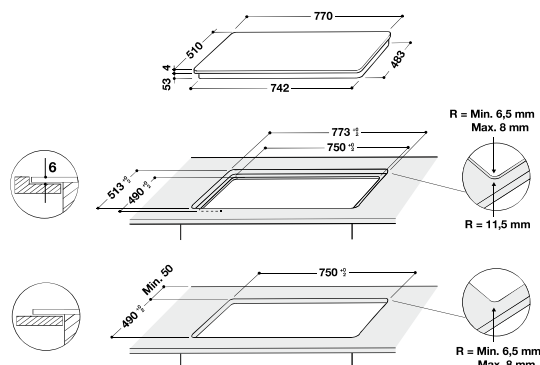

- 4 zone di cottura ad induzione
- FlexiSide: zona di cottura laterale flessibile ed utilizzabile con un'unica temperatura o fino a 2 temperature differenti
- 18 livelli di potenza più Booster (max 3,7 kW)
- Easy display: 4 slider dedicati ad ogni zona di cottura
- Funzioni Autocooking SmartSet
- Regolatore di potenza: imposta la potenza massima di assorbimento a 2,5Kw/4 Kw/6Kw

- 6 funzioni di cottura pre-impostate: bollire, sobbollire, sciogliere, mantenere in caldo, moka, ChefControl
- ChefControl a 3 zone
- Timer fine cottura per ogni singola zona
- Sicurezza bambini
- Bisellatura frontale e posteriore
- Trattamento iXelium
- Installazione smart

SMC 774 F/BT/IXL € 1.270