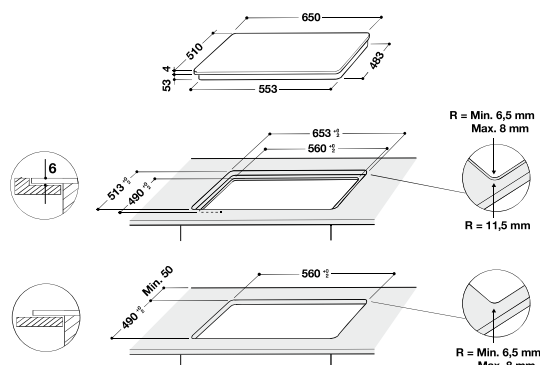

- 4 zone di cottura ad induzione
- FlexiSide: zona di cottura laterale flessibile ed utilizzabile con un'unica temperatura o fino a 2 temperature differenti
- 18 livelli di potenza più Booster (max 3,7 kW)
- Easy display: 4 slider dedicati ad ogni zona di cottura
- Funzioni Autocooking SmartSet
- Regolatore di potenza: imposta la potenza massima di assorbimento a 2,5Kw/4 Kw/6Kw

- 6 funzioni di cottura pre-impostate: bollire, sobbollire, sciogliere, mantenere in caldo, moka, ChefControl
- ChefControl a 3 zone
- Timer fine cottura per ogni singola zona
- Sicurezza bambini
- Bisellatura frontale e posteriore
- Trattamento iXelium
- Installazione smart