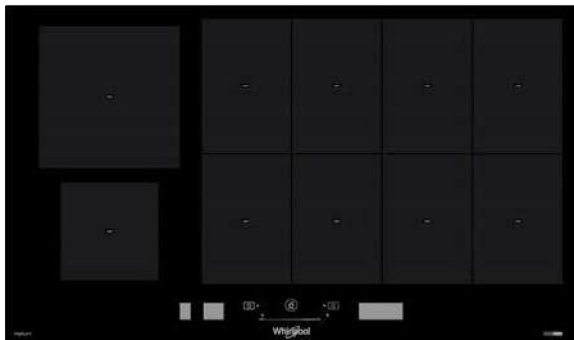

### SMP 9010 C/NE/IXL

INDUZIONE W COLLECTION SMARTCOOK - NERO GLAMOUR - 90 CM

NEW

- 6 zone di cottura ad induzione
- 6° SENSO ASSISTED COOKING: 63 combinazioni di cottura con guida step by step nella creazione delle ricette
- FlexiFull: zona di cottura completamente flessibile ed utilizzabile con un'unica temperatura o fino a 6 temperature differenti
- 18 livelli di potenza più Booster (max 8,0 kW)
- Assisted Text Display: doppio display touch control con testo interattivo
- Funzioni 6° Senso SmartSense
- Regolatore di potenza: imposta la potenza massima di assorbimento a 2,5Kw/4 Kw/6Kw
- ChefControl a 4 zone
- Timer fine cottura per ogni singola zona
- Sicurezza bambini
- Profilo neutro
- Trattamento iXelium
- Installazione smart