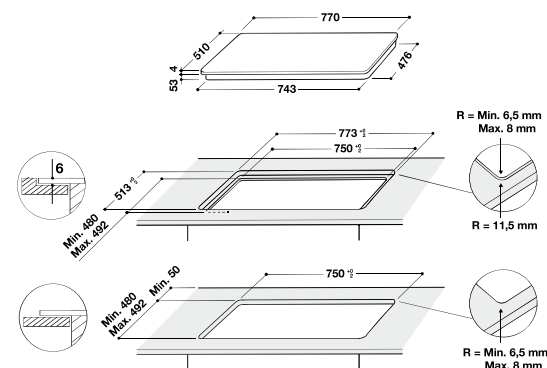

SMP 778 C/NE/IXL

INDUZIONE W COLLECTION SMARTCOOK - NERO GLAMOUR - 77 CM

NEW

- 8 zone di cottura ad induzione
- 6° SENSO ASSISTED COOKING: 63 combinazioni di cottura con guida step by step nella creazione delle ricette
- FlexiFull: zona di cottura completamente flessibile ed utilizzabile con un'unica temperatura o fino a 8 temperature differenti
- 18 livelli di potenza più Booster (max 8,0 kW)
- Assisted Text Display: doppio display touch control con testo interattivo
- Funzioni 6° Senso SmartSense
- Regolatore di potenza: imposta la potenza massima di assorbimento a 2,5Kw/4 Kw/6Kw
- ChefControl a 4 zone
- Timer fine cottura per ogni singola zona
- Sicurezza bambini
- Profilo neutro
- Trattamento iXelium
- Installazione smart

SMP 778 C/NE/IXL € 1.800