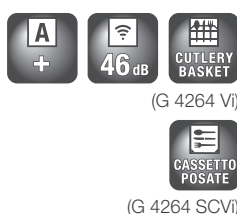

G 4264 Vi / G 4264 SCVi Active

Comfort di utilizzo:

- Modello da incasso
- Chiusura **Comfort Close**
- Indicazione tempo residuo e **posticipo avvio fino a 24 h**
- Cesto posate (G 4264 Vi)
- **Cassetto posate (G 4264 SCVi)**
- Cestelli Comfort

Programmi e risultati di lavaggio:

- **Asciugatura Turbothermic**
- Programmi: Eco, Automatic, Intenso 75°C, Delicato, Leggero 50°C
- Opzione Breve

Efficienza e sostenibilità:

- Classe A+
- Efficacia di asciugatura A
- Consumo con allacciamento all'acqua calda (**ThermoSpar**) nel programma Eco: 0,58 kWh
- Consumo di acqua nel programma Eco: 13,5 l
- Consumo di energia nel programma Eco: 1,04 kWh
- Consumo di acqua nel programma Automatic: 13,5 l

Dati tecnici:

- Display a 7 segmenti e 3 cifre
- **46 dB**
- Utilizzo di acqua pulita ad ogni lavaggio
- 14 coperti
- **Sistema antiallagamento Waterproof**
- Potenza massima assorbita: 2,2 kW
- Tensione: 230 V / Protezione: 10 A

Prezzo al pubblico consigliato
G 4264 Vi € 799,00 / G 4264 SCVi € 899,00

LA TUA PRIMA MIELE

Che tu scelga il modello con cestello posate o cassetto posate avrai tutto lo spazio possibile per le tue stoviglie e la garanzia della qualità Miele.