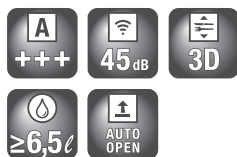

G 4932 SCU BRWS / OBSW Jubilee