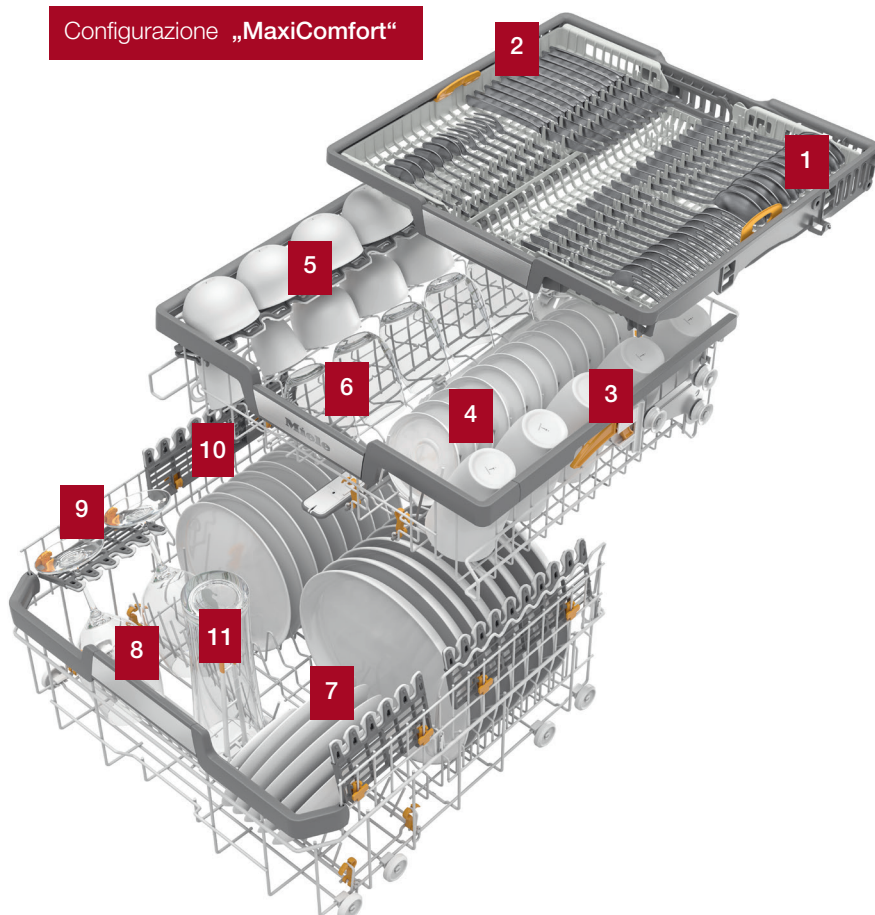

Cestello superiore:

- 3 regolabile in altezza
- 4 fila di spike completamente ribaltabile
- 5 supporto tazze FlexCare con elementi in silicone con rilievi per calici
- 6 maniglia larga, bordo ergonomico nel cestello superiore e in quello inferiore

Cestello inferiore:

- 7 area MultiComfort
- 8 2 file di spike (a destra ribaltabile, a sinistra fissa)
- 9 supporto per bicchieri regolabile in altezza FlexCare

Modelli G71xx e G73xx

Configurazione „MaxiComfort“

Cassetto posate MultiFlex 3D

- 1 parte laterale destra regolabile in altezza
- 2 parte laterale sinistra regolabile lateralmente

Cestello superiore:

- 3 regolabile in altezza
- 4 fila di spike ribaltabile in due parti
- 5 supporto tazze FlexCare con elementi in silicone con rilievi per calici
- 6 maniglia larga con acciaio inox, bord perimetrale nel cestello superiore e in quello inferiore