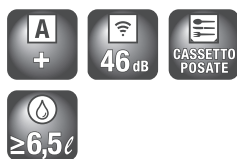

Prezzo al pubblico consigliato

€ 1.459,00

Lavastoviglie da posizionamento libero (60 cm)

La libertà di installarla dove vuoi

Superfici e materiali adatti ad ogni ambiente.

Tutta la tecnologia di Miele all'interno di un prodotto pensato per inserirsi alla perfezione in qualsiasi ambiente. In ogni modello troverai la cura dei dettagli e l'amore per la perfezione che fanno del marchio Miele un'eccellenza.

G 4203 SC BRWS Active

Bianco brillante

LA TUA PRIMA LAVASTOVIGLIE MIELE

Un modello semplice ed essenziale per darti tutta la qualità e la comodità di Miele come il cassetto posate.

Comfort di utilizzo:

- Modello da Libero Posizionamento
- Chiusura **Comfort Close**
- Indicazione tempo residuo e **posticipo avvio fino a 24 h**
- **Cassetto posate anti-macchia**
- Cestelli Easy Comfort