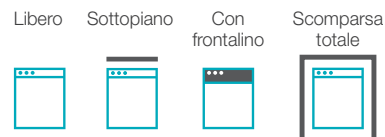

Prezzo al pubblico consigliato

€ 1.549,00

Lavastoviglie Slim da 45 cm

Tutta la qualità di Miele in uno spazio ridotto

Superfici e materiali adatti ad ogni ambiente.

Nessuna rinuncia e massima versatilità anche per chi vuole un prodotto dalle prestazioni ottimali ma dispone di poco spazio. Trova il modello più adatto a te tra tutti quelli proposti.