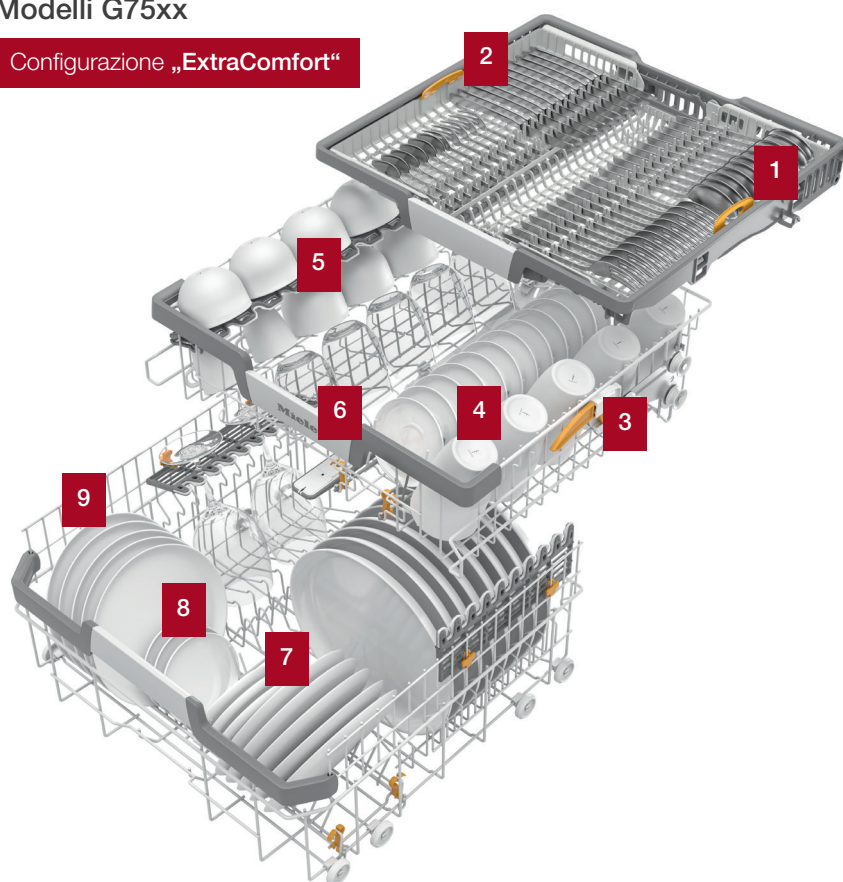

Di quale dotazione cestello hai bisogno?

Cestelli generazione 7000

Modelli G75xx

Configurazione „ExtraComfort“

Cassetto posate MultiFlex 3D

- 1 parte laterale destra regolabile in altezza
- 2 parte laterale sinistra regolabile lateralmente

Cestello superiore:

- 3 regolabile in altezza
- 4 fila di spike completamente ribaltabile
- 5 supporto tazze FlexCare con elementi in silicone con rilievi per calici
- 6 maniglia larga, bordo ergonomico nel cestello superiore e in quello inferiore

Cestello inferiore:

- 7 area MultiComfort
- 8 2 file di spike (a destra ribaltabile, a sinistra fissa)
- 9 supporto per bicchieri regolabile in altezza FlexCare

Modelli G71xx e G73xx

Configurazione „MaxiComfort“