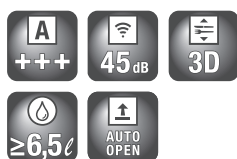

G 4983 SCVi Jubilee

Comfort di utilizzo:

- Modello da incasso
- Chiusura **Comfort Close**
- Indicazione tempo residuo e **posticipo avvio fino a 24 h**
- Tecnologia lavaggio alternato e **mezzo carico**
- **Cassetto posate 3D**
- Cestelli Comfort

Programmi e risultati di lavaggio:

- Asciugatura AutoOpen
- **Asciugatura Turbothermic**
- Programmi: Eco, Automatic, Intenso 75°C, Delicato, Standard 55°C
- Opzione Breve

Efficienza e sostenibilità:

- Classe A+++
- Efficacia di asciugatura A
- Consumo con allacciamento all'acqua calda (**ThermoSpar**) nel programma Eco: 0,59 kWh
- Consumo di acqua nel programma Eco: 9,9 l
- Consumo di energia nel programma Eco: 0,94 kWh
- Consumo di acqua nel programma Automatic: da 6,5 l

Dati tecnici:

- Display a 7 segmenti e 3 cifre
- **45 dB**
- Utilizzo di acqua pulita ad ogni lavaggio
- 14 coperti
- **Sistema antiallagamento Waterproof**
- Potenza massima assorbita: 2,2 kW
- Tensione: 230 V / Protezione: 10 A

TUTTA LA FLESSIBILITÀ AL TUO SERVIZIO

Prova il comodissimo cassetto 3D e non potrai più farne a meno. Il programma Automatic lava alla perfezione e consuma pochissimo.

Prezzo al pubblico consigliato € 1.299,00