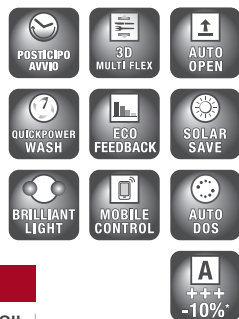

G 7560 SCVi

Comfort di utilizzo

- Modello a scomparsa totale stainless steel
- Asciugatura AutoOpen: apertura automatica a fine lavaggio
- Chiusura Comfort Close
- Brilliant GlassCare
- Cassetto posate MultiFlex 3D
- Cestello inferiore MaxiComfort
- Cestello superiore MaxiComfort
- BrilliantLight: vano interno illuminato
- Controllo acustico di funzionamento
- Controllo visivo di funzionamento
- Indicazione tempo residuo e posticipo avvio

Programmi e risultati di lavaggio

- QuickPowerWash, ECO, Programma automatico 45 – 65 °C, Delicato, Intenso 75°C
- Standard 60°C, Silence 55°C, Igiene, SolarSave, Solo cesto inferiore 65°C, Pasta/Riso, Bicchieri Birra, Pulizia Macchina
- AutoDos, Express, Intenso Pentole, Pulito extra , Asciugatura extra , EcoFeedback, Allacciamento acqua calda, SensorDry, Mezzo carico, FlexiTimer, Igiene
- Controllo filtri

Efficienza e sostenibilità

- Classe di efficienza energetica A+++ - 10%
- Consumo di energia/anno (kWh/annum) 208
- Consumo di acqua/anno(l/annum) 2492
- Acqua (Label) (l) 8, 9
- Consumo di acqua nel programma Automatic 6

Dati tecnici

- Coperti: 14
- Rumorosità (dB): 42
- Display con testi in chiaro a 1 riga TFT
- Potenza massima assorbita 1900 Watt
- Tensione 230 V, 2, 0 kW 10A

Connettività

- Wifi Conn@ct
- mobile control.ai
- AutoStart

PROMO PowerDisk*
6 mesi di lavaggio INCLUSI!
*scopri i dettagli della promozione su www.miele.it

SISTEMA AUTODOS CON IL MASSIMO DELLA TECNOLOGIA
Tutta la comodità del sistema AutoDos unita alla tecnologia più avanzata di Miele. Un design piacevole e funzionale.

Prezzo al pubblico consigliato € 1.799,00