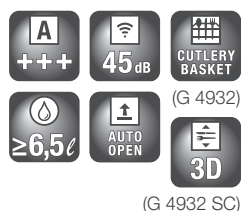

G 4932 BRWS / G 4932 SC BRWS Jubilee

(G 4932 SC)

☐ Bianco brillante

PER CHI VUOLE PROVARE I VANTAGGI DI UNA LAVASTOVIGLIE MIELE

Che tu scelga il modello con cestello posate o cassetto posate avrai tutto lo spazio possibile per le tue stoviglie e la garanzia della qualità Miele.

Comfort di utilizzo:

- Modello da Libero Posizionamento
- Chiusura **Comfort Close**
- Indicazione tempo residuo e **posticipo avvio fino a 24 h**
- Tecnologia lavaggio alternato e **mezzo carico**
- **Cesto porta posate (G 4930)**,
- **Cassetto posate 3D (G 4930 SC)**
- Cestelli Comfort

Programmi e risultati di lavaggio:

- Asciugatura AutoOpen
- **Asciugatura Turbothermic**
- Programmi: Eco, Automatic, Intenso 75°C, Delicato, Standard 55°C
- Opzione Breve

Efficienza e sostenibilità:

- Classe A+++
- Efficacia di asciugatura A
- Consumo con allacciamento all'acqua calda (**ThermoSpar**) nel programma Eco: 0,58 kWh
- Consumo di acqua nel programma Eco: 10 l
- Consumo di energia nel programma Eco: 0,94 kWh
- Consumo di acqua nel programma Automatic: da 6,5 l

Dati tecnici:

- Display a 7 segmenti e 3 cifre
- **45 dB**
- Utilizzo di acqua pulita ad ogni lavaggio
- 13 coperti (G 4930)
- 14 coperti (G 4930 SC)
- **Sistema antiallagamento Waterproof**
- Potenza massima assorbita: 2,2 kW
- Tensione: 230 V / Protezione: 10 A

Prezzo al pubblico consigliato

G 4932 € 829,00 / G 4932 SC € 899,00