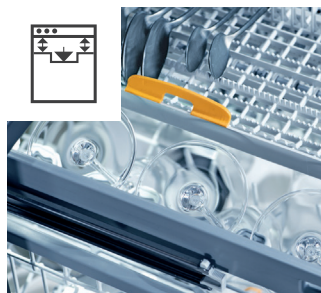

Il posto più sicuro per le tue posate

Cestello posate

La libertà di posizionare il cestello posate in qualsiasi punto del ripiano inferiore. Miele ti offre la massima flessibilità anche nei modelli con il sistema di posizionamento delle posate tradizionale.

Cassetto posate

Un'invenzione Miele che quest'anno compie 30 anni. Tutte le posate sono separate, garantendo risultati di lavaggio e asciugatura perfetti, senza macchie né residui di calcare.

Cassetto posate 3D

Miele ha reinventato il cassetto posate: regolabile in altezza, larghezza e profondità, per adattarsi ad ogni carico. In questo modo puoi inserire posate voluminose e tazzine. Le parti laterali regolabili permettono di posizionare i bicchieri a stelo lungo nel cesto superiore.