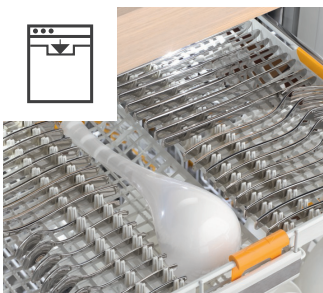

Il posto più sicuro per le tue posate

Cestello posate

La libertà di posizionare il cestello posate in qualsiasi punto del ripiano inferiore. Miele ti offre la massima flessibilità anche nei modelli con il sistema di posizionamento delle posate tradizionale.

Cassetto posate

Un'invenzione Miele che quest'anno compie 30 anni. Tutte le posate sono separate, garantendo risultati di lavaggio e asciugatura perfetti, senza macchie né residui di calcare.

Cassetto posate 3D

Miele ha reinventato il cassetto posate: regolabile in altezza, larghezza e profondità, per adattarsi ad ogni carico. In questo modo puoi inserire posate voluminose e tazzine. Le parti laterali regolabili permettono di posizionare i bicchieri a stelo lungo nel cesto superiore.