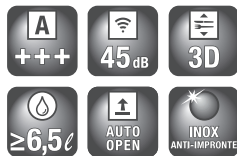

G 4932 SCU CLST Jubilee

Comfort di utilizzo:

- Modello da Sottopiano
- Chiusura **Comfort Close**
- Indicazione tempo residuo e **posticipo avvio fino a 24 h**
- Tecnologia lavaggio alternato e **mezzo carico**
- **Cassetto Posate 3D**
- Cestelli Comfort

Programmi e risultati di lavaggio:

- Asciugatura AutoOpen
- **Asciugatura Turbothermic**
- Programmi: Eco, Automatic, Intenso 75°C, Delicato, Standard 55°C

Opzione Breve

Efficienza e sostenibilità:

- Classe A+++
- Efficacia di asciugatura A
- Consumo con allacciamento all'acqua calda (**ThermoSpar**) nel programma Eco: 0,58 kWh
- Consumo di acqua nel programma Eco: 10 l
- Consumo di energia nel programma Eco: 0,94 kWh
- Consumo di acqua nel programma Automatic: da 6,5 l

Dati tecnici:

- Display a 7 segmenti e 3 cifre
- **45 dB**
- Utilizzo di acqua pulita ad ogni lavaggio
- 14 coperti
- **Sistema anti-allagamento Waterproof**
- Potenza massima assorbita: 2,2 kW
- Tensione: 230 V / Protezione: 10 A

PER CHI VUOLE TANTO SPAZIO E CERCA UN DESIGN ACCATTIVANTE

Come il modello precedente ma realizzata in comodo acciaio anti-impronte che si pulisce in un attimo e si adatta alle cucine più tecnologiche.

Prezzo al pubblico consigliato

€ 999,00