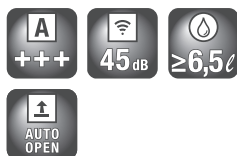

* frontalino bianco / CleanSteel incluso

Prezzo al pubblico consigliato
BRWS € 699,00 / CLST € 799,00

G 4932 i OBSW* Jubilee

Comfort di utilizzo:

- Modello da incasso
- Chiusura **Comfort Close**
- Indicazione tempo residuo e **posticipo avvio fino a 24 h**
- Tecnologia lavaggio alternato e **mezzo carico**
- **Cesto porta posate**
- Cestelli Comfort