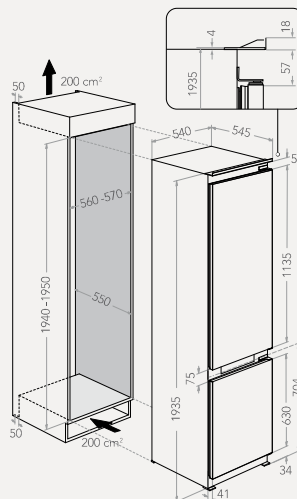

KitchenAid