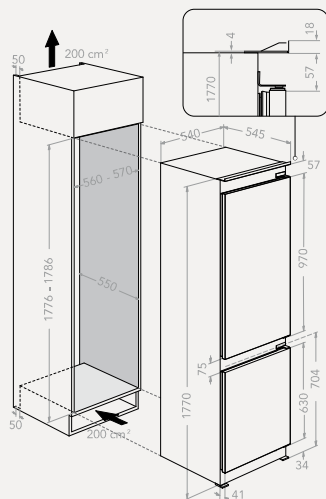

KitchenAid