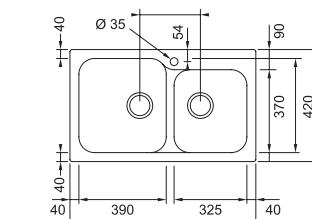

COLLEZIONE 2021

SERIE
KID 611-86

KID 611-86
FUN: 143.0653.587
Finitura: Nero
Dimensioni: 860x500
Foro Incasso: 840x480
Base: 50

KID 611-86
FUN: 143.0653.588
Finitura: Beige
Dimensioni: 860x500
Foro Incasso: 840x480
Base: 50

KID 611-86
FUN: 143.0653.589
Finitura: Grigio
Dimensioni: 860x500
Foro Incasso: 840x480
Base: 50

SERIE
KID 620

KID 620
FUN: 143.0653.613
Finitura: Nero
Dimensioni: 830x500
Foro Incasso: 806x472
Base: 80

KID 620
FUN: 143.0653.614
Finitura: Beige
Dimensioni: 830x500
Foro Incasso: 806x472
Base: 80

KID 620
FUN: 143.0653.615
Finitura: Grigio
Dimensioni: 830x500
Foro Incasso: 806x472
Base: 80

SERIE
KID 621

KID 621
FUN: 143.0653.590
Finitura: Nero
Dimensioni: 1160x500
Foro Incasso: 1140x480
Base: 80