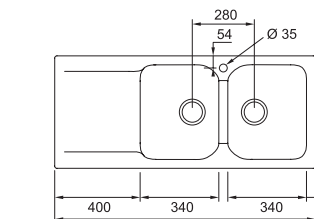

COLLEZIONE 2021

SERIE
KID 611-86

KID 611-86
FUN: 143.0653.587
Finitura: Nero
Dimensioni: 860x500
Foro Incasso: 840x480
Base: 50

KID 611-86
FUN: 143.0653.588
Finitura: Beige
Dimensioni: 860x500
Foro Incasso: 840x480
Base: 50

KID 611-86
FUN: 143.0653.589
Finitura: Grigio
Dimensioni: 860x500
Foro Incasso: 840x480
Base: 50

SERIE
KID 620

KID 620
FUN: 143.0653.613
Finitura: Nero
Dimensioni: 830x500
Foro Incasso: 806x472
Base: 80

KID 620
FUN: 143.0653.614
Finitura: Beige
Dimensioni: 830x500
Foro Incasso: 806x472
Base: 80

KID 620
FUN: 143.0653.615
Finitura: Grigio
Dimensioni: 830x500
Foro Incasso: 806x472
Base: 80

SERIE
KID 621

KID 621
FUN: 143.0653.590
Finitura: Nero
Dimensioni: 1160x500
Foro Incasso: 1140x480
Base: 80