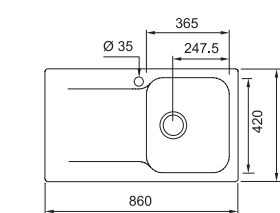

COLLEZIONE 2021

SERIE
KID 611-86

KID 611-86
FUN: 143.0653.587
Finitura: Nero
Dimensioni: 860x500
Foro Incasso: 840x480
Base: 50

KID 611-86
FUN: 143.0653.588
Finitura: Beige
Dimensioni: 860x500
Foro Incasso: 840x480
Base: 50